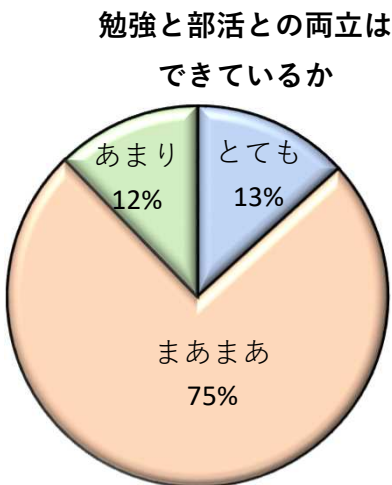

出水高校だより（総合版）

（通算第四十二号） 令和四年七月五日

学校生活は楽しいが97%

出水高校の一年生を対象に、アンケート調査を実施しました。今回はその調査結果を特集します。

【質問1】

学校生活は楽しいですか

実施日 令和4年6月15日
回収率 97.4%

多くの一年生が

「とても楽しい」

「まあまあ楽しい」

と答えています。

一方で、「あまり楽しくない」

と答えた生徒もいます。

すべての生徒が楽しく学校生活を

を送れるよう、

教育相談などをさらに

充実させたいと

考えています。

【質問2】

勉強にはついていけますか

「とても」「まあまあ」の合計が9割近くになりました。多くの生徒が、出水高校の授業のレベルに対応できているようです。

【質問3】

部活動は楽しいですか

「とても」「まあまあ」の合計が9割を超えています。部活動を楽しんでいる生徒が多いようです。

【質問4】

部活動と勉強は両立できていますか

9割近くの生徒が「できています」と答えています。