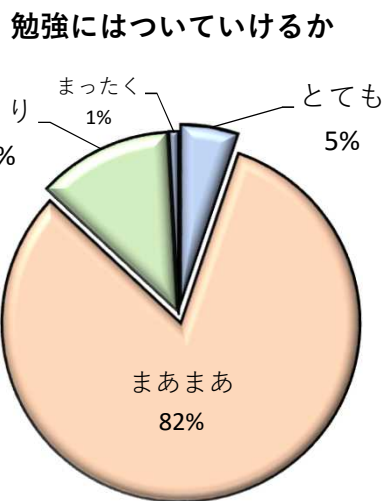

出水高校だより（総合版）

（通算第四十二号） 令和四年七月五日

学校生活は楽しいが97%

出水高校の一年生を対象に、アンケート調査を実施しました。今回はその調査結果を特集します。

【質問1】

学校生活は楽しいですか

実施日 令和4年6月15日
回収率 97.4%

多くの一年生が

「とても楽しい」

「まあまあ楽しい」

と答えています。

一方で、「あまり楽しくない」

と答えた生徒もいます。

すべての生徒が楽しく学校生活を

を送れるよう、

教育相談などをさらに

充実させたいと

考えています。

【質問2】

勉強にはついていけますか

「とても」「まあまあ」の合計が9割近くになりました。多くの生徒が、出水高校の授業のレベルに対応できているようです。

【質問3】

部活動は楽しいですか

「とても」「まあまあ」の合計が9割を超えています。部活動を楽しんでいる生徒が多いようです。

【質問4】

部活動と勉強は両立できていますか

9割近くの生徒が「できています」と答えています。