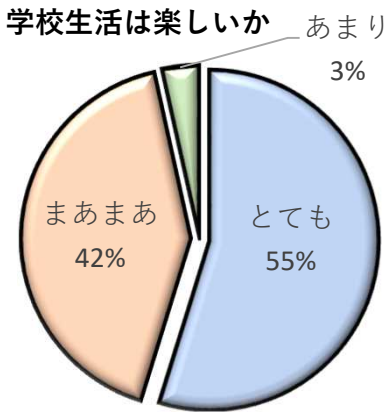

出水高校だより（総合版）

（通算第四十二号） 令和四年七月五日

学校生活は楽しいが97%

出水高校の一年生を対象に、アンケート調査を実施しました。今回はその調査結果を特集します。

【質問1】

学校生活は楽しいですか

実施日 令和4年6月15日
回収率 97.4%

多くの一年生が

「とても楽しい」

「まあまあ楽しい」

と答えています。

一方で、「あまり楽しくない」

と答えた生徒もいます。

すべての生徒が楽しく学校生活を

を送れるよう、

教育相談などをさらに

充実させたいと

考えています。

【質問2】

勉強にはついていけますか

「とても」「まあまあ」の合計が9割近くになりました。多くの生徒が、出水高校の授業のレベルに対応できているようです。

【質問3】

部活動は楽しいですか

「とても」「まあまあ」の合計が9割を超えています。部活動を楽しんでいる生徒が多いようです。