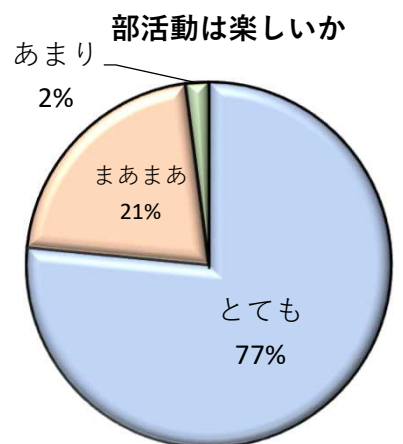

「とても楽しい」

「まあまあ楽しい」

と答えています。

一方で、「あまり楽しくない」

と答えた生徒もいます。

すべての生徒が楽しく学校生活を

を送れるよう、

教育相談などをさらに

充実させたいと

考えています。

【質問2】

勉強にはついていけますか

「とても」「まあまあ」の合計が9割近くになりました。多くの生徒が、出水高校の授業のレベルに対応できているようです。

【質問3】

部活動は楽しいですか

「とても」「まあまあ」の合計が9割を超えています。部活動を楽しんでいる生徒が多いようです。

【質問4】

部活動と勉強は両立できていますか

9割近くの生徒が「できています」と答えています。