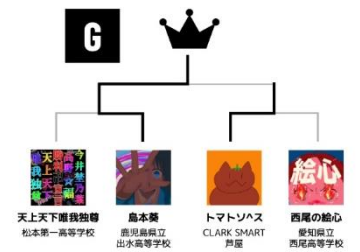

九州地区高等学校国際教育研究協議会 第44回高校生英語弁論大会九州地区代表選考会

2024 学校案内パンフレット & 学校紹介1分動画

本年度の学校案内パンフレットと、学校紹介1分動画が完成しました。1分動画は放送部の皆さんと3-2 島本葵さんが制作に当たってくれました。出水高校のマスコットキャラクター、サニエスタが出水高校の授業や学食、部活動を紹介する内容です。両方とも出水高校Webサイトに掲載してありますので、是非ご覧ください！また、鹿児島県公立高校検索ガイドでは県内すべての公立高校の学校案内や1分動画を見ることができますよ。

学校紹介1分動画

鹿児島県公立高校検索ガイド

7月31日 中学生一日体験入学

生徒が出水高校のリアルを紹介します。体験授業（並行して保護者向け説明会）、部活動体験もあります。それと学食体験も！あの人気メニューを特別価格で提供します。中学生の皆さん、楽しみにしてくださいね。出水高校で待ってま〜す。

LIMITS 高校生大会 2024

今回が2回目となるこの大会は、イラスト、アート、デザイン等の高校生クリエイターを対象とする大会で、テーマにそってデジタル作品を制作し、その制作物と制作過程を競い合います。

一次選考を通過した美術部の3-2 島本葵さん（出水中出身）、決勝大会出場をかけて予選会に臨みました。予選会はオンラインによるトーナメント形式で行われ、8チームが決勝大会に進みます。Gブロック、決勝大会出場がかかった試合では、「ドア×表現」がテーマとして出されました。このテーマに沿って20分間でデジタル作品を制作、その制作物と制作過程で勝敗が決まるのです。対戦相手は、男子高校生2人組のチーム。島本さんは、相手が明るめの描き方をしていたので、あえて真逆の黒を使って描き始め、最後にピンクを使うことで、そのギャップをねらう作戦をとりました。（予選会の様子はYouTubeで見ることができます。）結果は…見事！勝利！8月に東京で行われる決勝大会に出場決定です！「ちょっと自信はあったけど、勝ててよかったです。決勝大会、目標は優勝です。他の人がどんな描き方をするかも楽しみです。」と話してくれました。島本さん、頑張ってきてくださいね！

テーマ「ドア×表現」 20分間で作り上げた作品がコチラ

天上下層我独尊 松本第一高等学校
島本葵 鹿児島県立出水高等学校
トマトソンス CLARK SMART 芦屋
西尾の楡心 鹿児島県立西尾高等学校

7/31 (水)

出水高校を体感しよう！

生徒による学校紹介 / 体験授業 / 部活動体験 / 学食体験

出水高校のリアルを体感してください！
学食の人気メニューも特別価格で提供されます！
保護者の方々のご来場も大歓迎です！